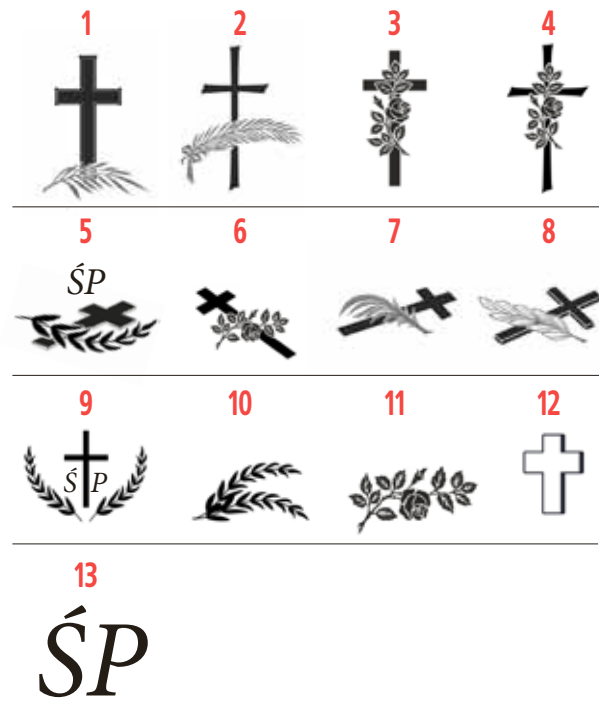

SYMBOLE GRAFICZNE (do wyboru)